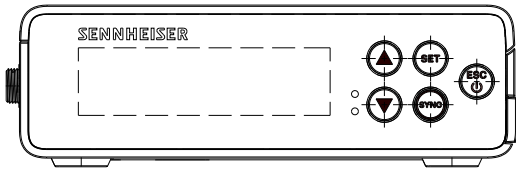

Evolution Wireless Digital EW-DP 835 SET | Handheld Set

ABMESSUNGEN

EW-DP EK